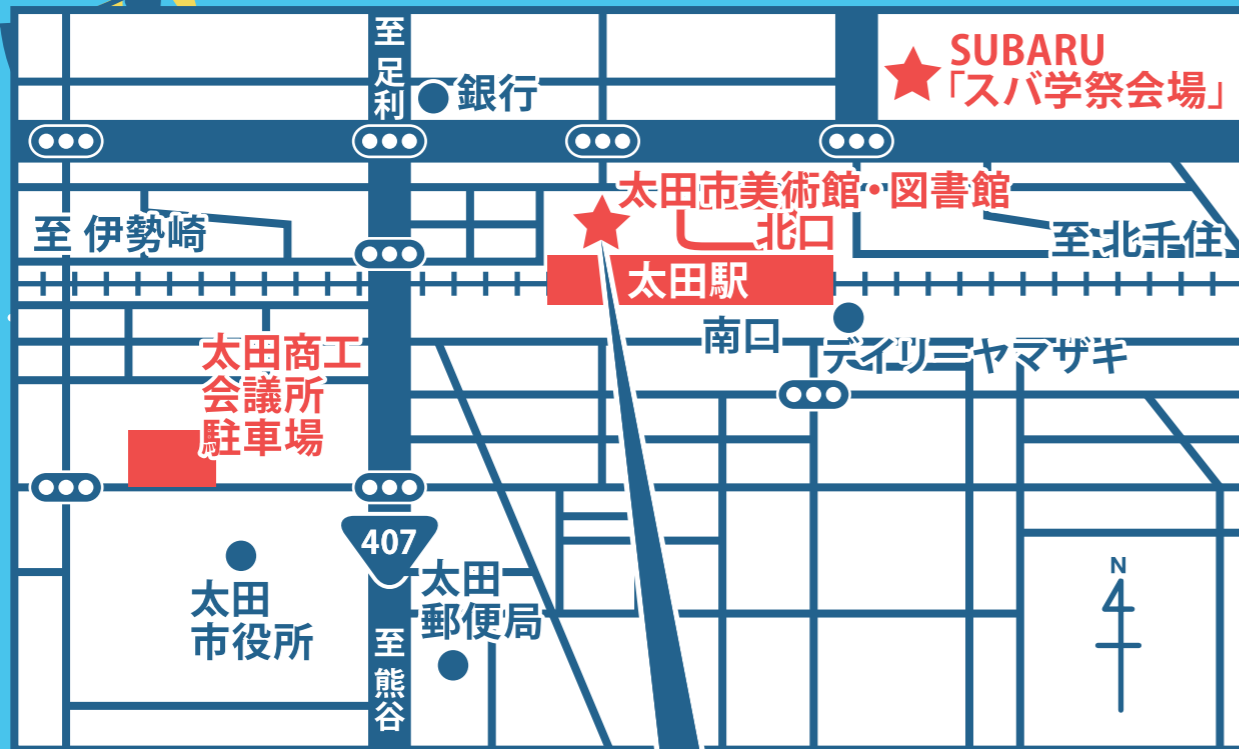

# OTA SUMMER MARKET 2024

2024.8.31 SAT 11:00~16:00  
東武鉄道太田駅北口周辺  
群馬県太田市東水町16-1

能登地方の物産品を販売します！  
皆で被災地支援をしよう！

キタグチタウン  
イベントマルシェ同時開催

シュートチャレンジ開催

サンダくんがやってくる！

出演時間 (予定)  
・11:00~  
・13:00~  
・15:00~  
※各回15分

## スバ学祭 開催決定！

日時：2024年8月31日(土) 11:00~15:00  
場所：(株)SUBARU 群馬製作所 本工場 西本館  
※公共の交通機関でのご来場にご協力ください

楽しいプログラムが  
もりだくさん！

※雨天決行(荒天中止)となります。※写真、イラストはイメージです。

主催 太田市観光事業 PR 委員会 (太田商工会議所内) 問い合わせ先 0276-45-2121

後援 太田市 協賛・協力 株式会社 SUBARU 協力 太田市美術館・図書館、キタグチタウン実行委員会、株式会社群馬プロバスケットボールコミッション